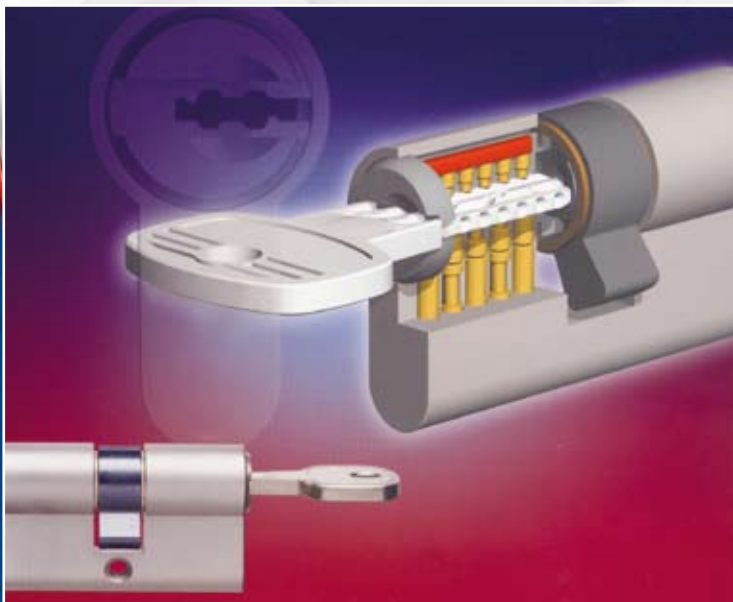

Es geht um Ihre Sicherheit. Vertrauen Sie den Profis!

Herrscht bei Ihnen Selbstbedienung?

Horizontales Wendeschlüsselsystem

TOPRESTO®

TOPRESTO® ist ein **gesetzlich geschütztes, horizontales Wendeschlüsselsystem**. Je Zylinderseite ist es **mit bis zu 18 Sperrelementen** ausgestattet, bestehend aus 5 gefederten Sperr- und bis zu 11 Kombinationsstiften. Zum sicheren Schutz gegen Anbohrversuche sind der erste Gehäusestift und mindestens einer der ersten drei **Kernstifte** aus **gehärtetem Stahl**.

TOPRESTO® verfügt über eine **Abtastsicherung** gemäß DIN 18252 in Form speziell ausgebildeter Gehäusestifte als wirksamer Schutz gegen Sperrwerkzeuge. Mit der zur Schließanlage gehörenden Sicherungskarte bietet **TOPRESTO®** einen **Langzeitschutz gegen Schlüsselkopien**.

Eine Führungsnute, die über den gesamten Zylinderkern verläuft, sorgt für eine kraftschlüssige Übertragung des Schlüssel-Drehmoments und verhindert das Abbrechen.

Zu jedem Schließzylinder werden **3 stabile Schlüssel** aus Neusilber nach DIN mit mindestens 11,5 mm langem Schlüsselhals, abgestimmt auf handelsübliche Schutzbeschläge mit Zylinderabdeckung geliefert.

4 Zylinder-Vorhangschloss, Bügel Edelstahl rostfrei, Gehäusebreite 58 mm, Höhe 50 mm, ohne Schließzwang, lichte Bügelhöhe 35 mm (Standard), 2 Neusilberschlüssel (Artikelnummer 215 N)

5 Profil-Doppelzylinder (D), Messing matt vernickelt, Grundlänge 27,5 / 27,5 mm, 1 Seite Schließfunktion, andere Seite blind, 3 Neusilberschlüssel (Artikelnummer 802/5)